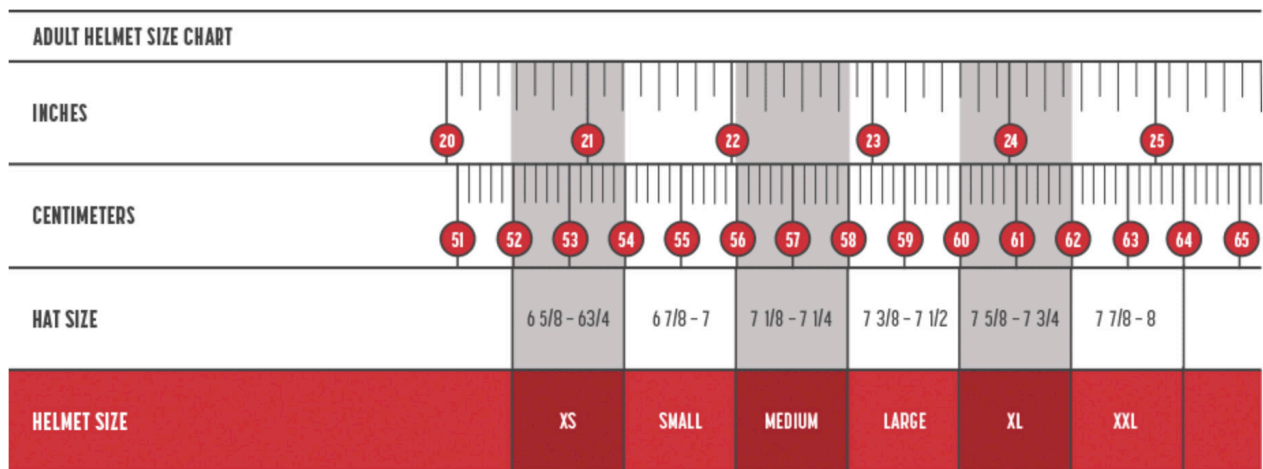

Simpson on selkeästi uniikki ja ikoninen tuotemerkki. Venom ja Darksome -mallit edustavat täydellisesti Simpsonin olemus-

ta: Molemmat mallit ovat saatavana joko komposiitista tai hiilikuidusta tehdystä materiaalista suorituskyvyn sekä keveyden saavuttamiseksi. Venom ja Darksome ovat saatavana XS - 2XL koossa.

Kypärien laaja näkökenttä sekä sisäpuolen aurinkovisiiri tarjoavat poikkeuksellisen turvallisen sekä sujuvan ajokokemuksen.

Duellilta jakelu Suomeen, Norjaan, Baltiaan ja Tanskaan.

ADULT

YOUTH